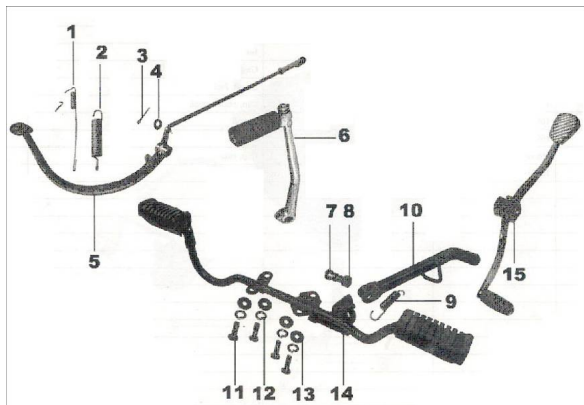

## PEDALES

Rating: Not Rated Yet

**Price:**

Variant price modifier:

Base price with tax:

Price with discount:

Salesprice with discount:

Sales price:

Sales price without tax:

Discount:

Tax amount:

[Ask a question about this product](#)

Description

Ref.	Título	Código
1	RESORTE RETROCESO PEDAL DE FRENO TRASERO	92-36661
2	RESORTE BULBO DE FRENO TRASERO	92-65413
3	PERNO	92-GB/T9-11
4	ARANDELA	92-98400
5	PEDAL DE FRENO TRASERO	92-65500
6	PALANCA PUESTA EN MARCHA	92-27710
7	TORNILLO SOSTEN LATERAL	92-41522
8	TUERCA M8	92-GB/T6-2
9	RESORTE SOSTEN LATERAL	92-41521
10	SOSTEN LATERAL	92-41500

## ESTRUCTURA : PEDALES

---

	Ref.	Título	Código
11		TORNILLO M8 X 20	92-GB/T5-2
12		ARANDELA RESORTE 8	92-GB/T9-12
13		ARANDELA 8	92-GB/T9-13
14		C. PEDALIN APOYA PIE	92-41620
15		PEDAL DE CAMBIOS	92-24710