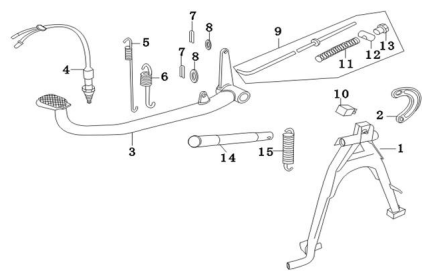

PIE LATERAL Y CABALLETE

Calificación Sin calificación

Precio

Modificador de variación de precio

Precio base con impuestos

Precio con descuento

Precio de venta con descuento

Precio de venta

Precio de venta sin impuestos

Descuento

Cantidad de impuesto

[Haga una pregunta del producto](#)

Descripción	Ref.	Título	Código
	1		74-31197
	2	PLACA DE RESORTE	74-31214
	3	PEDAL DE FRENO TRASERO	74-29112
	4		74-27176
	5	RESORTE DE STOP	74-29133
	6	RESORTE DE PEDAL DE FRENO TRASERO	74-29132
	7	PERNO ES PACIADOR	74-38059

ESTRUCTURA : PIE LATERAL Y CABALLETE

Ref.	Título	Código
		2X20
8		74-38045
9	C. VARILLA PEDAL DE FRENO TRASERO	74-29105
10	GOMA TOPE DE	74-31199
11	RESORTE	74-38115
12	PERNO ES PACIADOR ?12*20	74-29074
13	TUERCA DE AJUSTE M6X1	74-29076
14	EJE DE CA BALLETE	74-38087-1
15	RESORTE DE ZAPATA DE FRENO	74-38114