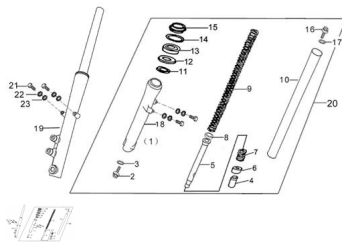

PIERNA HORQUILLA

Calificación Sin calificación

Precio

Modificador de variación de precio

Precio base con impuestos

Precio con descuento

Precio de venta con descuento

Precio de venta

Precio de venta sin impuestos

Descuento

Cantidad de impuesto

[Haga una pregunta del producto](#)

Descripción	Ref.	Título	Código
	1	BOTELLA	83-52530
	2	TORNILLO M8X25	
	3		83-93541
	4	BUJE INFERIOR	83-52433
	5	SISTEMA REBOTE	83-52434
	6	BUJE	83-52414
	7	RESORTE SISTEMA DE REBOTE	83-52435
	8	ANILLO PISTÓN	83-52436