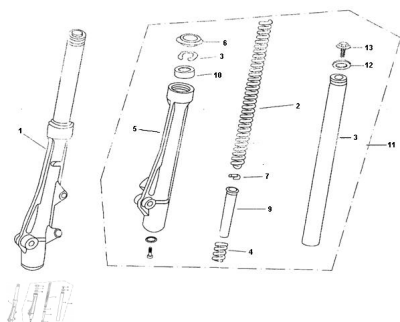

## PIERNA HORQUILLA (FRENO A DISCO)

Calificación Sin calificación

**Precio**

Modificador de variación de precio

Precio base con impuestos

Precio con descuento

Precio de venta con descuento

Precio de venta

## ESTRUCTURA : PIERNA HORQUILLA (FRENO A DISCO)

---

Ref.	Título	Código
1	PIERNA HORQUILLA DERECHA	25-514
2	RESORTE SUPERIOR	25-5141
3	BARRAL PIERNA HORQUILLA	25-5142
4	RESORTE INFERIOR	25-51411
5	CILINDRO PIERNA HORQUILLA	25-5144
6	GUARDAPOLVO PIERNA HORQUILLA	25-51493
7	RETEN	25-51491
8	BUJE	25-51425
9	PERNO SUJECION RESORTE INTERIOR	25-51424
10	RETEN	25-51492
11	PIERNA HORQUILLA IZQUIERDA	25-515
12	O-RING	25-51416
13	TORNILLO TOPE	25-51413