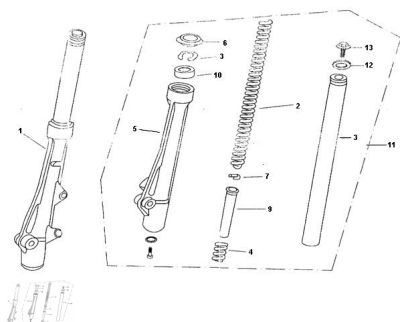

PIERNA HORQUILLA (FRENO A DISCO)

Calificación Sin calificación

Precio

Modificador de variación de precio

Precio base con impuestos

Precio con descuento

Precio de venta con descuento

Precio de venta

Precio de venta sin impuestos

Descuento

Cantidad de impuesto

[Haga una pregunta del producto](#)

Descripción

ESTRUCTURA : PIERNA HORQUILLA (FRENO A DISCO)

Ref.	Título	Código
1	PIERNA HORQUILLA DERECHA	25-514
2	RESORTE SUPERIOR	25-5141
3	BARRAL PIERNA HORQUILLA	25-5142
4	RESORTE INFERIOR	25-51411
5	CILINDRO PIERNA HORQUILLA	25-5144
6	GUARDAPOLVO PIERNA HORQUILLA	25-51493
7	RETEN	25-51491
8	BUJE	25-51425
9	PERNO SUJECION RESORTE INTERIOR	25-51424
10	RETEN	25-51492
11	PIERNA HORQUILLA IZQUIERDA	25-515
12	O-RING	25-51416
13	TORNILLO TOPE	25-51413