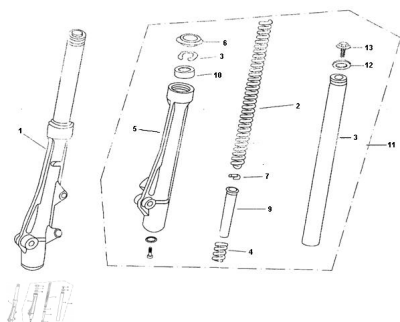

## PIERNA HORQUILLA (FRENO TAMBOR)

Calificación Sin calificación

**Precio**

Modificador de variación de precio

Precio base con impuestos

Precio con descuento

Precio de venta con descuento

Precio de venta

# ESTRUCTURA : PIERNA HORQUILLA (FRENO TAMBOR)

---

Ref.	Título	Código
1	BARRAL IZQUIERDO	25-51400-FYH-00
2	BARRAL DERECHO	25-51500-FYH-00
3	TAPON SUPERIOR BARRAL	25-51413-FYH-00
4	O-RING	25-51416-FYH-00
5	CONJUNTO PIERNA HORQUILLA DELANTERA	25-51402-FYH-00
6	RESORTE SUPERIOR BARRAL	25-51401-FYH-00
7	ARO BARRAL	25-51414-FYH-00
8	TUBO BARRAL	25-51412-FYH-00
9	RESORTE INFERIOR BARRAL	25-51411-FYH-00
10	RETEN SUPERIOR BARRAL	25-51493-FYH-00
11	ANILLO SEEGER	25-51491-FYH-00
12	RETEN INFERIOR BARRAL	25-51492-FYH-00
13	CILINDRO DERECHO	25-51404-FYH-00
14	CILINDRO IZQUIERDO	25-51504-FYH-00
15	ARANDELA	25-51418-FYH-00
16	TORNILLO INFERIOR BARRAL	25-GB818-85-080
17	CALCO DERECHO BARRAL	25-51410-FYG10D
18	CALCO IZQUIERDO BARRAL	25-51510-FYG10D