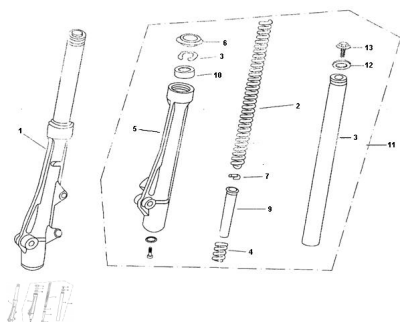

PIERNA HORQUILLA (FRENO TAMBOR)

Calificación Sin calificación

Precio

Modificador de variación de precio

Precio base con impuestos

Precio con descuento

Precio de venta con descuento

Precio de venta

Precio de venta sin impuestos

Descuento

Cantidad de impuesto

[Haga una pregunta del producto](#)

Descripción

ESTRUCTURA : PIERNA HORQUILLA (FRENO TAMBOR)

Ref.	Título	Código
1	BARRAL IZQUIERDO	25-51400-FYH-00
2	BARRAL DERECHO	25-51500-FYH-00
3	TAPON SUPERIOR BARRAL	25-51413-FYH-00
4	O-RING	25-51416-FYH-00
5	CONJUNTO PIERNA HORQUILLA DELANTERA	25-51402-FYH-00
6	RESORTE SUPERIOR BARRAL	25-51401-FYH-00
7	ARO BARRAL	25-51414-FYH-00
8	TUBO BARRAL	25-51412-FYH-00
9	RESORTE INFERIOR BARRAL	25-51411-FYH-00
10	RETEN SUPERIOR BARRAL	25-51493-FYH-00
11	ANILLO SEEGER	25-51491-FYH-00
12	RETEN INFERIOR BARRAL	25-51492-FYH-00
13	CILINDRO DERECHO	25-51404-FYH-00
14	CILINDRO IZQUIERDO	25-51504-FYH-00
15	ARANDELA	25-51418-FYH-00
16	TORNILLO INFERIOR BARRAL	25-GB818-85-080
17	CALCO DERECHO BARRAL	25-51410-FYG10D
18	CALCO IZQUIERDO BARRAL	25-51510-FYG10D