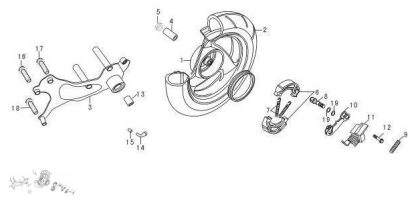

RODADO TRASERO

Calificación Sin calificación

Precio

Modificador de variación de precio

Precio base con impuestos

Precio con descuento

Precio de venta con descuento

Precio de venta

Precio de venta sin impuestos

Descuento

Cantidad de impuesto

[Haga una pregunta del producto](#)

Descripción

Ref.	Título	Código
1	LLANTA RUEDA TRASERA	85-290220
2	CUBIERTA RUEDA	85-290150
3	SOPORTE AMORTIGUADOR TRASERO	85-506071
4	DISTANCIADOR RUEDA DELANTERA	85-380821
5	TUERCA AUTOBLOQUEANTE M 16	85-MD1600
6	ZAPATA DE FRENO TRASERO	85-290950
7	RESRTE ZAPATA DE FRENO TRASERO	85-381140
8	LEVA DE FRENO TRASERO	85-407001
9	ANILLO PALANCA DE FRENO	85-407005
10	PALANCA DE FRENO TRASERO	85-407002
11	COBERTOR PROTECTOR	85-407006
12	TORNILLO C/ FLANGE M6 X 32	85-SB0632
13	DISTANCIADOR ø 10	85-380820