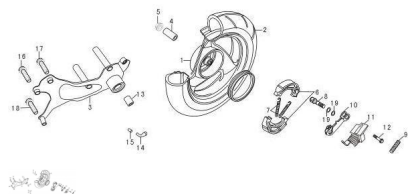

RODADO TRASERO

Calificación Sin calificación

Precio

Modificador de variación de precio

Precio base con impuestos

Precio con descuento

Precio de venta con descuento

Precio de venta

Precio de venta sin impuestos

Descuento

Cantidad de impuesto

[Haga una pregunta del producto](#)

Descripción

Ref.	Título	Código
1	LLANTA RUEDA TRASERA	85-290220
2	CUBIERTA RUEDA	85-290150
3	SOPORTE AMORTIGUADOR TRASERO	85-506071
4	DISTANCIADOR RUEDA DELANTERA	85-380821
5	TUERCA AUTOBLOQUEANTE M 16	85-MD1600
6	ZAPATA DE FRENO TRASERO	85-290950
7	RESRTE ZAPATA DE FRENO TRASERO	85-381140
8	LEVA DE FRENO TRASERO	85-407001
9	ANILLO PALANCA DE FRENO	85-407005
10	PALANCA DE FRENO TRASERO	85-407002
11	COBERTOR PROTECTOR	85-407006
12	TORNILLO C/ FLANGE M6 X 32	85-SB0632
13	DISTANCIADOR ø 10	85-380820