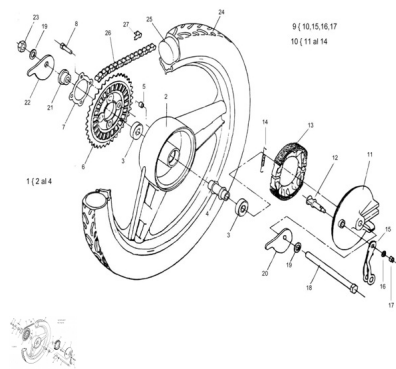

RODADOS TRASERO

Calificación Sin calificación

Precio

Modificador de variación de precio

Precio base con impuestos

Precio con descuento

Precio de venta con descuento

Precio de venta

Precio de venta sin impuestos

Descuento

Cantidad de impuesto

[Haga una pregunta del producto](#)

Descripción	Ref.	Título	Código
	1		
	2	Llanta trasera integral pintada	
	3		
	4		
	5