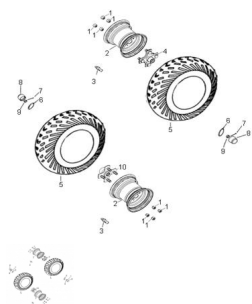

RODADOS TRASEROS

Calificación Sin calificación

Precio

Modificador de variación de precio

Precio base con impuestos

Precio con descuento

Precio de venta con descuento

Precio de venta

Precio de venta sin impuestos

Descuento

Cantidad de impuesto

[Haga una pregunta del producto](#)

Descripción	Ref.	Título	Código
	1	TUERCA M10 X 1,25	
	2	LLANTA TRASERA	
	3	VALVULA AIRE DE LLANTA D ELANTERA	
	4	MAZA DERECHA RUEDA TRASERA	
	5	CUBIERTA TRASERA	
	6		

ESTRUCTURA : RODADOS TRASEROS

Ref.	Título	Código
7	PERNO CON CHAVETA	
8	TAPA DE GOMA, MAZA DEL ANTERA	
9	TUERCA M18 X 1,5	
10	MAZA IZQUERDA RUEDA TRASERA	