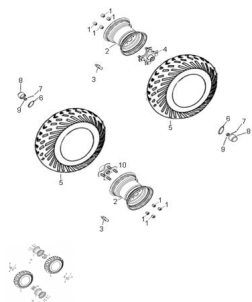

## RODADOS TRASEROS

Calificación Sin calificación

**Precio**

Modificador de variación de precio

Precio base con impuestos

Precio con descuento

Precio de venta con descuento

Precio de venta

Precio de venta sin impuestos

Descuento

Cantidad de impuesto

[Haga una pregunta del producto](#)

Descripción	Ref.	Título	Código
	1	TUERCA M10 X 1,25	
	2	LLANTA TRASERA	
	3	VALVULA AIRE DE LLANTA D ELANTERA	
	4	MAZA DERECHA RUEDA TRASERA	
	5	CUBIERTA TRASERA	
	6		

**ESTRUCTURA : RODADOS TRASEROS**

---

Ref.	Título	Código
7	PERNO CON CHAVETA	
8	TAPA DE GOMA, MAZA DEL ANTERA	
9	TUERCA M18 X 1,5	
10	MAZA IZQUERDA RUEDA TRASERA	