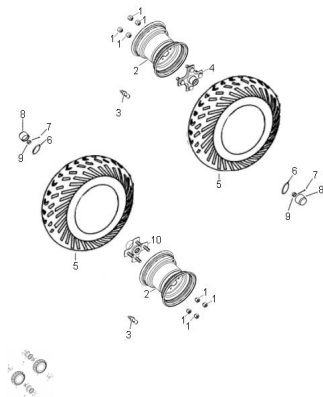

RODADOS TRASEROS

Calificación Sin calificación

Precio

Modificador de variación de precio

Precio base con impuestos

Precio con descuento

Precio de venta con descuento

Precio de venta

Precio de venta sin impuestos

Descuento

Cantidad de impuesto

[Haga una pregunta del producto](#)

Descripción	Ref.	Título	Código
	1	TUERCA M10 X 1,25	
	2	LLANTA TRASERA	
	3	VALVULA AIRE DE LLANTA D ELANTERA	
	4	MAZA DERECHA RUEDA TRASERA	
	5	CUBIERTA TRASERA	

ESTRUCTURA : RODADOS TRASEROS

Ref.	Título	Código
6		
7	PERNO CON CHAVETA	
8	TAPA DE GOMA, MAZA DEL ANTERA	
9	TUERCA M18 X 1,5	
10	MAZA IZQUERDA RUEDA TRASERA	