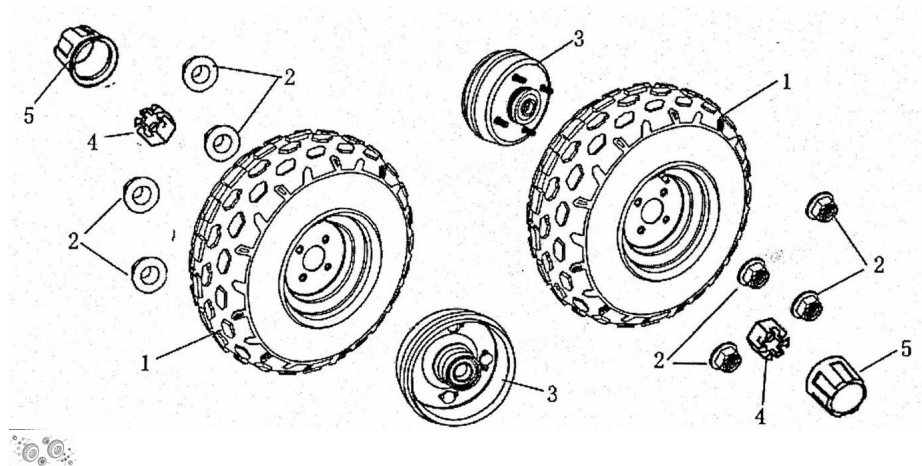

RUEDA DELANTERA COMPLETA

Calificación Sin calificación

Precio

Modificador de variación de precio

Precio base con impuestos

Precio con descuento

Precio de venta con descuento

Precio de venta

Precio de venta sin impuestos

Descuento

Cantidad de impuesto

[Haga una pregunta del producto](#)

Descripción	Ref.	Título	Código
	1	RUEDA DE LANTERA	4-54000
	3	MAZA DEL ANTERA ZCT 110 - 125 - 150	4-54110
	4	TUERCA M10 X 1.25	
	5	BUJE DE GOMA	4-54312

Ref.	Título	Código
		RUEDA DE LANTERA