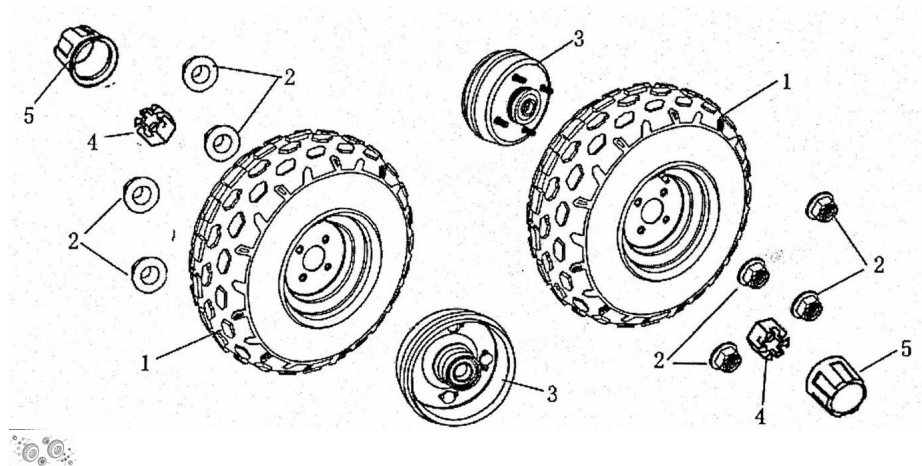

## RUEDA DELANTERA COMPLETA

Calificación Sin calificación

**Precio**

Modificador de variación de precio

Precio base con impuestos

Precio con descuento

Precio de venta con descuento

Precio de venta

Precio de venta sin impuestos

Descuento

Cantidad de impuesto

[Haga una pregunta del producto](#)

Descripción	Ref.	Título	Código
	1	RUEDA DE LANTERA	4-54000
	3	MAZA DEL ANTERA ZCT 110 - 125 - 150	4-54110
	4	TUERCA M10 X 1.25	
	5	BUJE DE GOMA	4-54312

Ref.	Título	Código
		RUEDA DE LANTERA