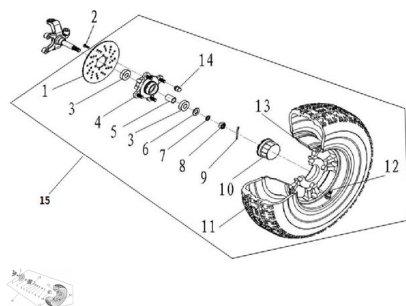

RUEDA DELANTERA DERECHA

Calificación Sin calificación

Precio

Modificador de variación de precio

Precio base con impuestos

Precio con descuento

Precio de venta con descuento

Precio de venta

Precio de venta sin impuestos

Descuento

Cantidad de impuesto

[Haga una pregunta del producto](#)

Descripción	Ref.	Título	Código
	1	Disco de freno delantero	
	2	tornillo M6 x 12 M6 x16	
	3	rodamiento 6203	
	4	eje delantero	
	5		
	6	tuerca M14 X 1.5 X	132-14

ESTRUCTURA : RUEDA DELANTERA DERECHA

Ref.	Título	Código	
		14.1	
7	tuerca M14 X 1.5 X 14.1	132-14	
8	tuerca M14 X 1.5 X 14.1	132-14	
9	pasador ?2.8*30		
10	tapon		
11	Cubierta 21*7.0-10		
12	tuerca valvula M10*P1.25		
13	llanta delantera		
14	arandela grower	132-10	
15	rueda delantera armada	132-80010	