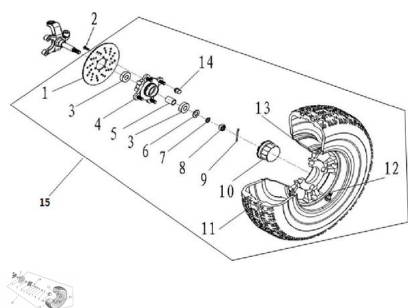

RUEDA DELANTERA DERECHA

Calificación Sin calificación

Precio

Modificador de variación de precio

Precio base con impuestos

Precio con descuento

Precio de venta con descuento

Precio de venta

Precio de venta sin impuestos

Descuento

Cantidad de impuesto

[Haga una pregunta del producto](#)

Descripción	Ref.	Título	Código
	1	Disco de freno delantero	
	2	tornillo M6 x 12 M6 x16	
	3	rodamiento 6203	
	4	eje delantero	
	5		
	6	tuerca M14 X 1.5 X	132-14

ESTRUCTURA : RUEDA DELANTERA DERECHA

Ref.	Título	Código	
		14.1	
7	tuerca M14 X 1.5 X 14.1	132-14	
8	tuerca M14 X 1.5 X 14.1	132-14	
9	pasador ?2.8*30		
10	tapon		
11	Cubierta 21*7.0-10		
12	tuerca valvula M10*P1.25		
13	llanta delantera		
14	arandela grower	132-10	
15	rueda delantera armada	132-80010	