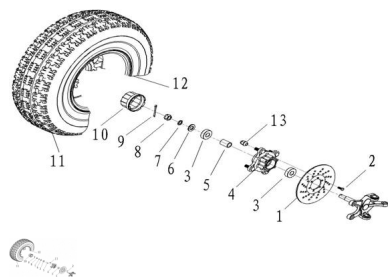

RUEDA DELANTERA IZQUIERDA

Calificación Sin calificación

Precio

Modificador de variación de precio

Precio base con impuestos

Precio con descuento

Precio de venta con descuento

Precio de venta

Precio de venta sin impuestos

Descuento

Cantidad de impuesto

[Haga una pregunta del producto](#)

Descripción	Ref.	Título	Código
	1	Disco de freno delantero	
	2	tornillo M6 x 12 M6 x16	
	3	rodamiento 6203	
	4	eje delantero	
	5		
	6	tuerca M14 X 1.5 X 14.1	132-14

ESTRUCTURA : RUEDA DELANTERA IZQUIERDA

Ref.	Título	Código	
7	tuerca M14 X 1.5 X 14.1	132-14	
8	tuerca M14 X 1.5 X 14.1	132-14	
9	pasador ?2.8*30		
10	tapon		
11	Cubierta 21*7.0-10		
12	tuerca valvula M10*P1.25		
13	arandela grower	132-10	