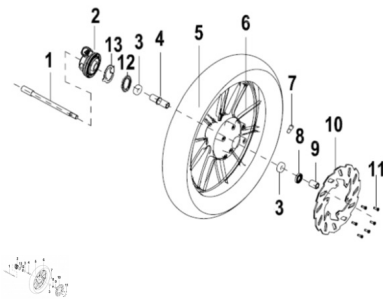

RUEDA DELANTERA

Calificación Sin calificación

Precio

Modificador de variación de precio

Precio base con impuestos

Precio con descuento

Precio de venta con descuento

Precio de venta

Precio de venta sin impuestos

Descuento

Cantidad de impuesto

[Haga una pregunta del producto](#)

Descripción	Ref.	Título	Código
	1	EJE RUEDA DE LANTERA	
	2		
	3		
	4		
	5		
	6	LLANTA DE	

ESTRUCTURA : RUEDA DELANTERA

Ref.	Título	Código
		ALEACION
7	VALVULA	
8	RETEN DE ACEITE RUEDA DE LANTERA	
9		
10	FRENO DE DISCO	
11	TORNILLO FIJADOR	
12		
13	PLACA VE	