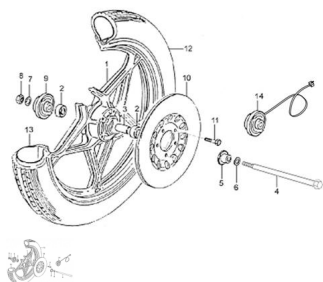

RUEDA DELANTERA

Calificación Sin calificación

Precio

Modificador de variación de precio

Precio base con impuestos

Precio con descuento

Precio de venta con descuento

Precio de venta

Precio de venta sin impuestos

Descuento

Cantidad de impuesto

[Haga una pregunta del producto](#)

Descripción	Ref.	Título	Código
	1	LLANTA ALEACIÓN	83-54211/1
	2		83-GB/T27
	3	BUJE SEP ARADOR R	83-54281/1
	4	EJE RUEDA FRONTAL	83-54911/1
	5	BUJE RUEDA DE LANTERA	83-54913/1

ESTRUCTURA : RUEDA DELANTERA

Ref.	Título	Código
6	RETEN FB 40X50X5	83-GB/T98
7	RETEN FB 20X37X7	
8	TUERCA M12X1.25	
9	CAJA VEL	83-55500/1
10	DISCO DE FRENO DE LANTERO	83-56311/1
11	BULON CON CABEZA	83-93121/1
12	DISEÑO	83-GB/T29
13	CÁMARA 2.75-18	83-GB7036
14	SENSOR DE VELOC IDAD	83-37870