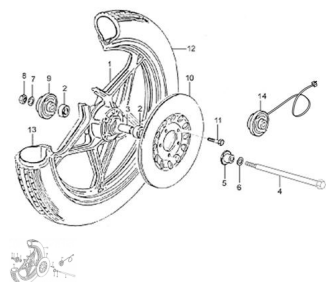

RUEDA DELANTERA

Calificación Sin calificación

Precio

Modificador de variación de precio

Precio base con impuestos

Precio con descuento

Precio de venta con descuento

Precio de venta

Precio de venta sin impuestos

Descuento

Cantidad de impuesto

[Haga una pregunta del producto](#)

Descripción	Ref.	Título	Código
	1	LLANTA ALEACIÓN	83-54211/1
	2		83-GB/T27
	3	BUJE SEP ARADOR R	83-54281/1
	4	EJE RUEDA FRONTAL	83-54911/1
	5	BUJE RUEDA DE LANTERA	83-54913/1

ESTRUCTURA : RUEDA DELANTERA

Ref.	Título	Código
6	RETEN FB 40X50X5	83-GB/T98
7	RETEN FB 20X37X7	
8	TUERCA M12X1.25	
9	CAJA VEL	83-55500/1
10	DISCO DE FRENO DE LANTERO	83-56311/1
11	BULON CON CABEZA	83-93121/1
12	DISEÑO	83-GB/T29
13	CÁMARA 2.75-18	83-GB7036
14	SENSOR DE VELOC IDAD	83-37870