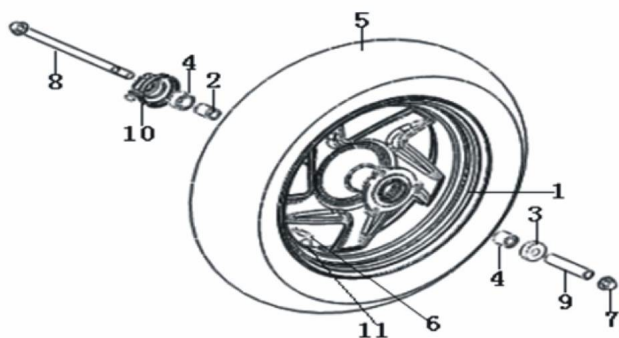

## RUEDA DELANTERA

Calificación Sin calificación

**Precio**

Modificador de variación de precio

Precio base con impuestos

Precio con descuento

Precio de venta con descuento

Precio de venta

Precio de venta sin impuestos

Descuento

Cantidad de impuesto

[Haga una pregunta del producto](#)

Descripción

Ref.	Título	Código
1	"LLANTA DELANTERA 3,5 X 12" ( NEGRA) "	36-44100BM0NE
1	"LLANTA DELANTERA 3,5 X 12" ( AMARILLO) "	36-44100BM0AM
1	"LLANTA DELANTERA 3,5 X 12" (VERDE)"	36-44100BM0VE
1	"LLANTA DELANTERA 3,5 X 12" ( AZUL ) "	36-44100BM0AZ

## ESTRUCTURA : RUEDA DELANTERA

---

	Ref.	Título	Código
2		DISTANCIADOR	36-44600BM0
3		RETEN 22X35X7	36-44300BM0
4		RODAMIENTO 6201-2RS	36-B1201602
5		CUBIERTA 120/70-12 ( E MARK)	36-B140107D
6		VALVULA DE AIRE	36-B1403Z20
7		TUERCA CON FLANGE M12X1,25	36-B0417121
8		EJE RUEDA DELANTERA M12X1,25X224	36-44004G4C
9		ESPACIADOR	36-44005BM0
10		C. RENVIO	36-44200J5B
11		TAPA VALVULA DE AIRE	36-B1404Z20