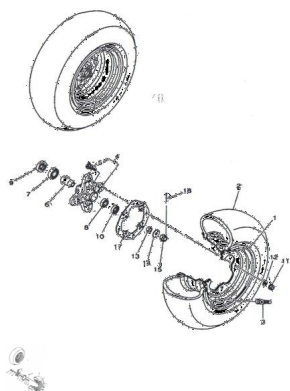

## RUEDA DELANTERA

Calificación Sin calificación

**Precio**

Modificador de variación de precio

Precio base con impuestos

Precio con descuento

Precio de venta con descuento

Precio de venta

Precio de venta sin impuestos

Descuento

Cantidad de impuesto

[Haga una pregunta del producto](#)

Descripción	Ref.	Título	Código
	1	LLANTA D ELANTERA (10 X 5.5AT)	
	2		
	3	NUCLEO DE VALVULA	
	4	MAZA DEL ANTERA	
	5	TORNILLO ESTRIADO	

**ESTRUCTURA : RUEDA DELANTERA**

---

Ref.	Título	Código	
6	BUJE 1		
7			
8			11-80215
9	RETEN 22X35X7		
10	RETEN 2 26X42X6.5		
11	TUERCA M10		
12			
13	BUJE 2		
14			
15	TUERCA CASTILLO M141.5		11-80565
16	CHAVETA 2 X 28		
17			
18	RUEDA DE LANTERA ARMADA		11-900-3