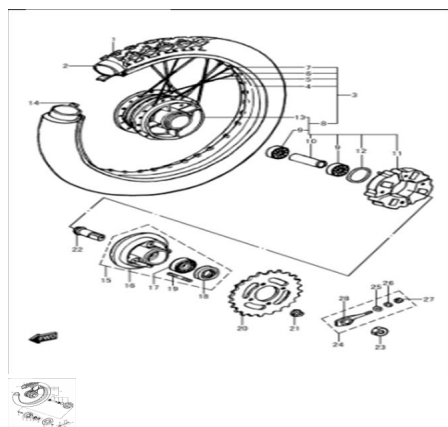

## RUEDA TRASERA (RAYOS)

Calificación Sin calificación

**Precio**

Modificador de variación de precio

Precio base con impuestos

Precio con descuento

Precio de venta con descuento

Precio de venta

## ESTRUCTURA : RUEDA TRASERA (RAYOS)

---

	Ref.	Título		Código
1		CUBIERTA TRASERA	5-65100H50000	
2		CAMARA TRASERA	5-65200H50000	
3		RUEDA TRASERA COMPLETA HJ110	5-64092H50000	
5		RAYO EXTERNO	5-65321H50000	
6		RAYO INTERNO	5-65322H50000	
8		MAZA RUEDA TRASERA ARMADA	5-64109H50000	
10		ESPACIADOR RUEDA TRASERA	5-64914H50000	
11		MONCHON CORONA	5-64651H50000	
12		O-RING	5-64653H50000	
13		MAZA TRASERA SIN RODAMIENTOS	5-64112H50000	
15		PORTA CORONA COMPLETA	5-64610H50000	
16		PORTA CORONA	5-64611H50000	
17		RODAMIENTO PORTACORONA	5-08143-62037	
18		SELLO DE ACEITE PORTACORONA	5-64612H50000	
19		PERNO PRESIONERO PORTACORONA	5-01421-08206	
20		CORONA TRASERA	5-64511H50000	
22		EJE PORTACORONA	5-64733H50000	
23		TUERCA AJUSTACADENA	5-019140H17001	
24		TIRACADENA	5-61409H50000	
28		PARTE IZQUIERDA AJUSTA CADENA	5-61410H50000	