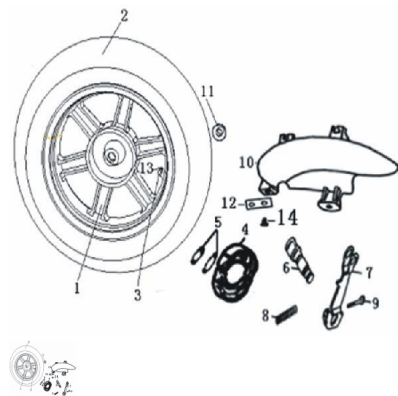

RUEDA TRASERA

Calificación Sin calificación

Precio

Modificador de variación de precio

Precio base con impuestos

Precio con descuento

Precio de venta con descuento

Precio de venta

Precio de venta sin impuestos

Descuento

Cantidad de impuesto

[Haga una pregunta del producto](#)

Descripción

| | Ref. | Título | Código |
|---|------|------------------------------------|---------------|
| 1 | | LLANTA TRASERA 3,5 X 12 (NEGRA) | 36-54100J4FNE |
| 2 | | LLANTA TRASERA 3,5 X 12 (AMARILLA) | 36-54100J4FAM |
| 3 | | LLANTA TRASERA 3,5 X 12 (VERDE) | 36-54100J4FVE |
| 4 | | LLANTA TRASERA 3,5 X 12 (AZUL) | 36-54100J4FAZ |

ESTRUCTURA : RUEDA TRASERA

| | Ref. | Título | | Código |
|----|------|-----------------------------|--|---------------|
| 5 | | CUBIERTA 130/70-12 | | 36-B140108D |
| 6 | | VALVULA DE AIRE | | 36-B1403Z20-1 |
| 7 | | C. ZAPATAS DE FRENO | | 36-54200J4A |
| 8 | | RESORTE DE ZAPATAS | | 36-54001J4A |
| 9 | | LEVA DE FRENO | | 36-54003J4A |
| 9 | | PALANCA DE FRENO TRASERO | | 36-54250J4A |
| 10 | | RESORTE | | 36-54008J4A |
| 11 | | TORNILLO M6 X 35 | | 36-B0109060-4 |
| 12 | | GUARDABARRO TRASERO | | 36-65701J4F |
| 13 | | TUERCA M 16 X 1,5 | | 36-B0417160 |
| 14 | | ANCLAJE GUARDABARRO TRASERO | | 36-65771J4F |
| 15 | | TAPA VALVULA DE AIRE | | 36-B1404Z20-1 |
| 16 | | TORNILLO M6 X 12 | | 36-B0109060-5 |