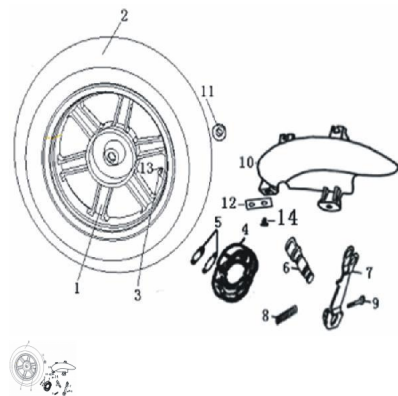

RUEDA TRASERA

Calificación Sin calificación

Precio

Modificador de variación de precio

Precio base con impuestos

Precio con descuento

Precio de venta con descuento

Precio de venta

Precio de venta sin impuestos

Descuento

Cantidad de impuesto

[Haga una pregunta del producto](#)

Descripción

	Ref.	Título		Código
1		LLANTA TRASERA 3,5 X 12 (NEGRA)	36-54100J4FNE	
2		LLANTA TRASERA 3,5 X 12 (AMARILLA)	36-54100J4FAM	
3		LLANTA TRASERA 3,5 X 12 (VERDE)	36-54100J4FVE	
4		LLANTA TRASERA 3,5 X 12 (AZUL)	36-54100J4FAZ	

ESTRUCTURA : RUEDA TRASERA

	Ref.	Título		Código
5		CUBIERTA 130/70-12		36-B140108D
6		VALVULA DE AIRE		36-B1403Z20-1
7		C. ZAPATAS DE FRENO		36-54200J4A
8		RESORTE DE ZAPATAS		36-54001J4A
9		LEVA DE FRENO		36-54003J4A
9		PALANCA DE FRENO TRASERO		36-54250J4A
10		RESORTE		36-54008J4A
11		TORNILLO M6 X 35		36-B0109060-4
12		GUARDABARRO TRASERO		36-65701J4F
13		TUERCA M 16 X 1,5		36-B0417160
14		ANCLAJE GUARDABARRO TRASERO		36-65771J4F
15		TAPA VALVULA DE AIRE		36-B1404Z20-1
16		TORNILLO M6 X 12		36-B0109060-5