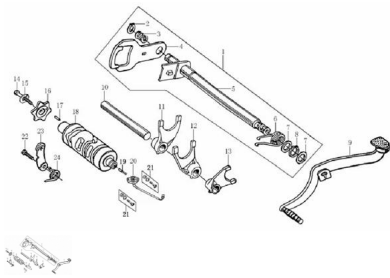

SELECTOR DE CAMBIO

Calificación Sin calificación

Precio

Modificador de variación de precio

Precio base con impuestos

Precio con descuento

Precio de venta con descuento

Precio de venta

Precio de venta sin impuestos

Descuento

Cantidad de impuesto

[Haga una pregunta del producto](#)

Descripción	Ref.	Título	Código
	1	C. ACCION AMIENTO EJE POSIC IONADOR TAMBOR	57-24300
	2	ANILLO 20	57-B0089
	3	RESORTE PLACA SE LECTORA	57-24303
	4	PLACA SE LECTORA DE CAMBIO	57-24319
	5	EJE PALANCA DE CAMBIO	57-24301
	6	RESORTE	57-24302
	7		57-93301