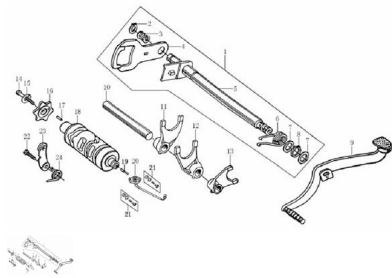

SELECTOR DE CAMBIO

Calificación Sin calificación

Precio

Modificador de variación de precio

Precio base con impuestos

Precio con descuento

Precio de venta con descuento

Precio de venta

Precio de venta sin impuestos

Descuento

Cantidad de impuesto

[Haga una pregunta del producto](#)

Descripción	Ref.	Título	Código
	1	C. ACCION AMIENTO EJE POSIC IONADOR TAMBOR	57-24300
	2	ANILLO 20	57-B0089
	3	RESORTE PLACA SE LECTORA	57-24303
	4	PLACA SE LECTORA DE CAMBIO	57-24319
	5	EJE PALANCA DE CAMBIO	57-24301
	6	RESORTE	57-24302
	7		57-93301