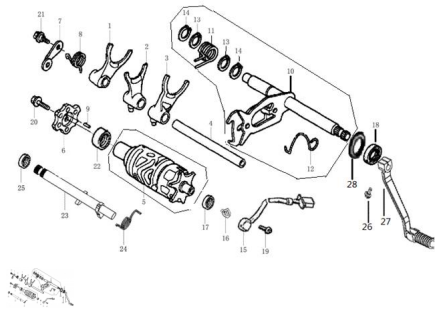

SELECTOR DE CAMBIOS

Calificación Sin calificación

Precio

Modificador de variación de precio

Precio base con impuestos

Precio con descuento

Precio de venta con descuento

Precio de venta

Precio de venta sin impuestos

Descuento

Cantidad de impuesto

[Haga una pregunta del producto](#)

Descripción	Ref.	Título	Código
	1	Horquilla derecha	
	2	horquilla central	
	3	horquilla izquierda	
	4	eje de horquillas	
	5	tambor de selector cambios	
	6	leva de