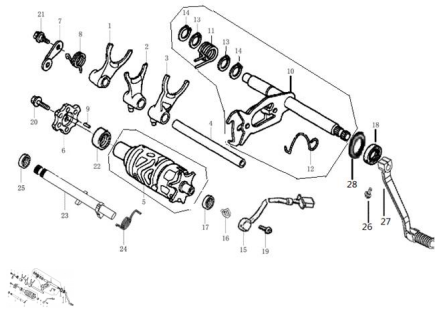

SELECTOR DE CAMBIOS

Calificación Sin calificación

Precio

Modificador de variación de precio

Precio base con impuestos

Precio con descuento

Precio de venta con descuento

Precio de venta

Precio de venta sin impuestos

Descuento

Cantidad de impuesto

[Haga una pregunta del producto](#)

Descripción	Ref.	Título	Código
	1	Horquilla derecha	
	2	horquilla central	
	3	horquilla izquierda	
	4	eje de horquillas	
	5	tambor de selector cambios	
	6	leva de