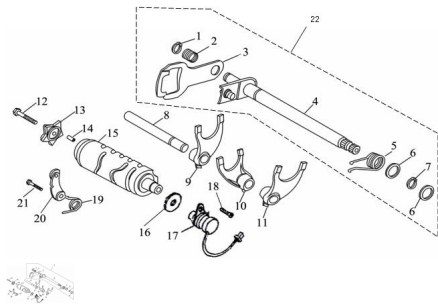

SELECTOR DE CAMBIOS

Calificación Sin calificación

Precio

Modificador de variación de precio

Precio base con impuestos

Precio con descuento

Precio de venta con descuento

Precio de venta

Precio de venta sin impuestos

Descuento

Cantidad de impuesto

[Haga una pregunta del producto](#)

Descripción	Ref.	Título	Código
	1	Anillo seeger 12	
	2	Resorte	
	3	Placa de control	
	4	Eje de cambio de marcha	
	5	Tornillo de torsión	
	6	Arandela plana