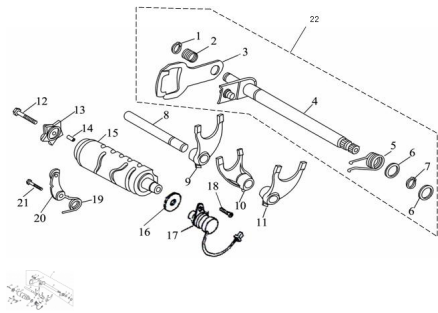

SELECTOR DE CAMBIOS

Calificación Sin calificación

Precio

Modificador de variación de precio

Precio base con impuestos

Precio con descuento

Precio de venta con descuento

Precio de venta

Precio de venta sin impuestos

Descuento

Cantidad de impuesto

[Haga una pregunta del producto](#)

Descripción	Ref.	Título	Código
	1	Anillo seeger 12	
	2	Resorte	
	3	Placa de control	
	4	Eje de cambio de marcha	
	5	Tornillo de torsión	
	6	Arandela plana