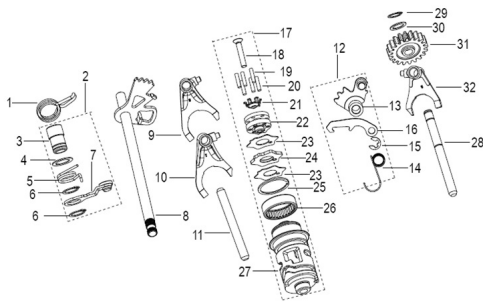

SELECTORA DE VELOCIDADES

Calificación Sin calificación

Precio

Modificador de variación de precio

Precio base con impuestos

Precio con descuento

Precio de venta con descuento

Precio de venta

Precio de venta sin impuestos

Descuento

Cantidad de impuesto

[Haga una pregunta del producto](#)

Descripción	Ref.	Título	Código
	16		
	17	CHAVETA	
	19		
	20	SEGURO SEEGER	