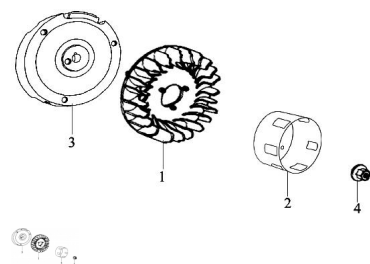

SILENCIADOR

Calificación Sin calificación

Precio

Modificador de variación de precio

Precio base con impuestos

Precio con descuento

Precio de venta con descuento

Precio de venta

Precio de venta sin impuestos

Descuento

Cantidad de impuesto

[Haga una pregunta del producto](#)

Descripción	Ref.	Título	Código
	1		G1-19722
	1	PERNO M6X14	
	2	JUNTA DE ESCAPE	G1-12255
	2	BRIDA DE	G1-27371
	3	VOLANTE,	G1-27500
	3		G1-18300