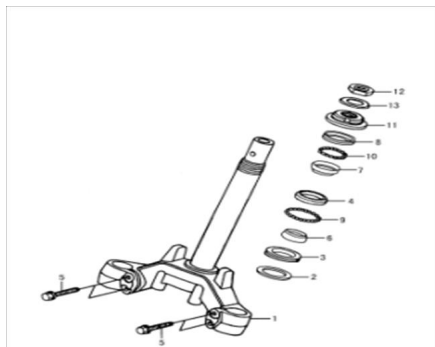

SISTEMA DE DIRECCION

Calificación Sin calificación

Precio

Modificador de variación de precio

Precio base con impuestos

Precio con descuento

Precio de venta con descuento

Precio de venta

Precio de venta sin impuestos

Descuento

Cantidad de impuesto

[Haga una pregunta del producto](#)

Descripción

ESTRUCTURA : SISTEMA DE DIRECCION

	Ref.	Título		Código
1		CRUCETA		5-51410H50000
2		ARANDELA		5-51625H50000
3		RETEN INFERIOR CRUCETA		5-51626H50000
4		CUBETA TUBO DE GIRO		5-56622H50000
5		PERNO CRUCETA		5-01570-19456
6		CUBETA INFERIOR		5-52612H50000
7		CUBETA TUBO DE GIRO		5-52611H50000
7		CUBETA EXTERNA INFERIOR		5-51622H50000
8		CUBETA INFERIOR		5-51621H50000
9		JAULA PORTA BOLILLA		5-51660H50000
10		JAULA PORTA BOLILLA 2		5-51650H50000
11		TUERCA AJUSTABLE		5-51630H50001
12		TUERCA AUTOBLOQUEANTE CRUCETA		5-09140H26001
13		ARANDELA INFERIOR		5-09166-26001