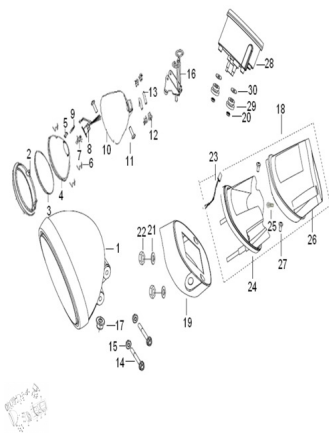

SISTEMA DE ILUMINACION

Calificación Sin calificación

Precio

Modificador de variación de precio

Precio base con impuestos

Precio con descuento

Precio de venta con descuento

Precio de venta

Precio de venta sin impuestos

Descuento

Cantidad de impuesto

[Haga una pregunta del producto](#)

Descripción	Ref.	Título	Código
	1	FAROL DE LANTERO	
	2	ARO DE FAROL	
	3	OPTICA DE FAROL	
	4	MICA DE FAROL	
	5	LAMPARA