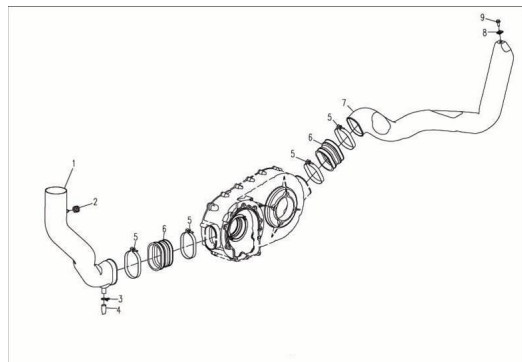

SISTEMA DE REFRIGERACION

Calificación Sin calificación

Precio

Modificador de variación de precio

Precio base con impuestos

Precio con descuento

Precio de venta con descuento

Precio de venta

Precio de venta sin impuestos

Descuento

Cantidad de impuesto

[Haga una pregunta del producto](#)

Descripción	Ref.	Título	Código
	1	DUCTO DE ENTRADA DE AIRE	
	2	BUJE DE GOMA DE SOPORTE FRONTAL DE PATEN	
	3		
	4	TUBO DE DRENAJE	
	5	ANILLO