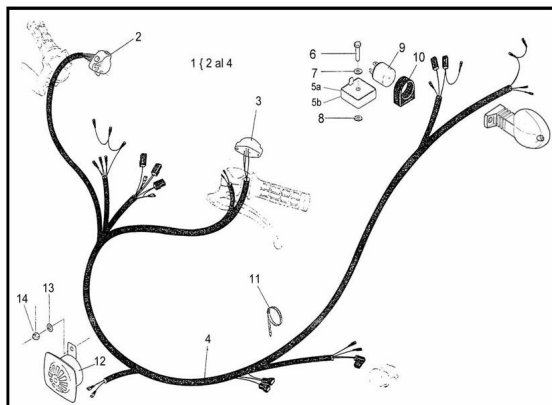

SISTEMA ELECTRICO

Calificación Sin calificación

Precio

Modificador de variación de precio

Precio base con impuestos

Precio con descuento

Precio de venta con descuento

Precio de venta

Precio de venta sin impuestos

Descuento

Cantidad de impuesto

[Haga una pregunta del producto](#)

Descripción

Ref.	Título	Código
5a	LIMITADOR DE TENSION 12V	R230326500
5b	Regulador C.A. 12V	R230326500Z
2	Llave de luces/bocina/parada motor	R281704000
3	C. llave de luz	R230800020
4	Llave de luces giro	R290801104