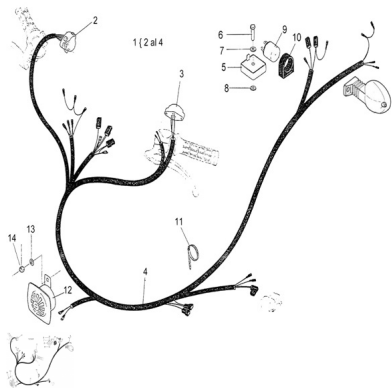

SISTEMA ELECTRICO

Calificación Sin calificación

Precio

Modificador de variación de precio

Precio base con impuestos

Precio con descuento

Precio de venta con descuento

Precio de venta

Precio de venta sin impuestos

Descuento

Cantidad de impuesto

[Haga una pregunta del producto](#)

Descripción

Ref.	Título	Código
2	Llave de luces/bocina/parada motor	R281704000
3	C. llave de luz	R230800020
4	C. INSTALACIÓN ELÉCTRICA NEW FIRE PLUS.	R290801105
5	Tornillo cabeza hexagonal M6x30	503006
6	Arandela grower ø6	200306

ESTRUCTURA : SISTEMA ELECTRICO

	Ref.	Título	Código
7		Arandela dentada ø6	220506
8		Destellador 12V (2 patas)	R230800015
9		Soporte destellador	R101706100
10		Cinta sujeción cables.	R461107010
11		Bocina 12V - 30W	R230801014
12		Arandela plana ø6	100306
13		Tuerca hexagonal autobloqueante	700314040
14		LIMITADOR DE TENSION 12V	R230326500
15		Regulador C.A. 12V	R230326500Z