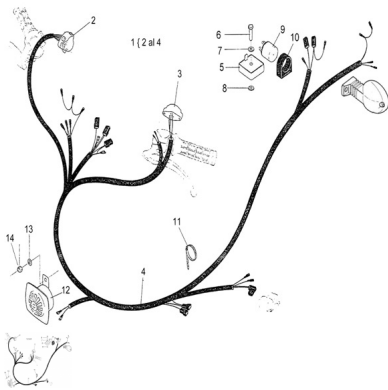

SISTEMA ELECTRICO

Calificación Sin calificación

Precio

Modificador de variación de precio

Precio base con impuestos

Precio con descuento

Precio de venta con descuento

Precio de venta

Precio de venta sin impuestos

Descuento

Cantidad de impuesto

[Haga una pregunta del producto](#)

Descripción

	Ref.	Título	Código
5a		LIMITADOR DE TENSION 12V	R230326500
5b		Regulador C.A. 12V	R230326500Z
2		Llave de luces/bocina/parada motor	R281704000
3		C. llave de luz	R230800020