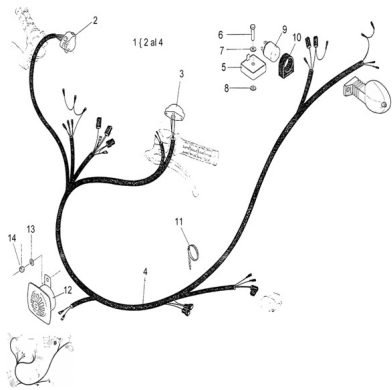

SISTEMA ELECTRICO

Calificación Sin calificación

Precio

Modificador de variación de precio

Precio base con impuestos

Precio con descuento

Precio de venta con descuento

Precio de venta

Precio de venta sin impuestos

Descuento

Cantidad de impuesto

[Haga una pregunta del producto](#)

Descripción

Ref.	Título	Código
5a	LIMITADOR DE TENSION 12V	R230326500
5b	Regulador C.A. 12V	R230326500Z
2	Llave de luces/bocina/parada motor	R281704000
3	C. llave de luz	R230800020