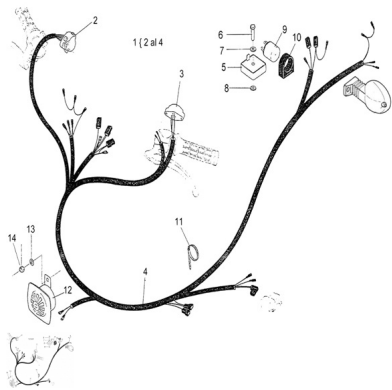

SISTEMA ELECTRICO

Calificación Sin calificación

Precio

Modificador de variación de precio

Precio base con impuestos

Precio con descuento

Precio de venta con descuento

Precio de venta

Precio de venta sin impuestos

Descuento

Cantidad de impuesto

[Haga una pregunta del producto](#)

Descripción	Ref.	Título	Código
	2	Llave de lu	
	3	C. llave de luz	
	4	C. INSTALACIÓN	
	5	Tornillo cabeza hexagonal M6x30	503006

Ref.	Título	Código	
6	Arandela grower ø6	200306	
7	Arandela dentada ø6	220506	
8	Destellador 12V (2 patas)		
9	Soporte destellador		
10	Cinta sujeción cables.		
11	Bocina 12V - 30W		
12	Arandela plana ø6	100306	
13	Tuerca hexagonal	700314040	
14			
15	Regulador C.A. 12V		