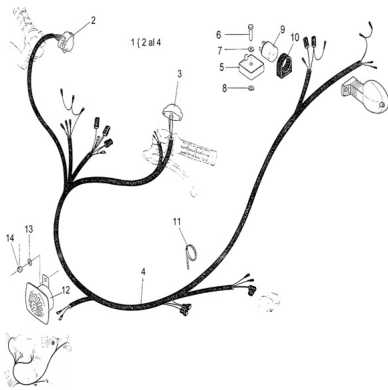

SISTEMA ELECTRICO

Calificación Sin calificación

Precio

Modificador de variación de precio

Precio base con impuestos

Precio con descuento

Precio de venta con descuento

Precio de venta

Precio de venta sin impuestos

Descuento

Cantidad de impuesto

[Haga una pregunta del producto](#)

Descripción	Ref.	Título	Código
	2	Llave de lu	
	3	C. llave de luz	
	4	C. INSTALACIÓN	
	5	Tornillo cabeza hexagonal M6x30	503006

ESTRUCTURA : SISTEMA ELECTRICO

Ref.	Título	Código	
6	Arandela grower ø6	200306	
7	Arandela dentada ø6	220506	
8	Destellador 12V (2 patas)		
9	Soporte destellador		
10	Cinta sujeción cables.		
11	Bocina 12V - 30W		
12	Arandela plana ø6	100306	
13	Tuerca hexagonal	700314040	
14			
15	Regulador C.A. 12V		