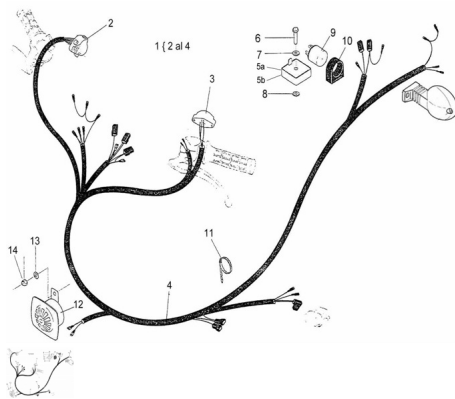

## SISTEMA ELECTRICO

Calificación Sin calificación

**Precio**

Modificador de variación de precio

Precio base con impuestos

Precio con descuento

Precio de venta con descuento

Precio de venta

Precio de venta sin impuestos

Descuento

Cantidad de impuesto

[Haga una pregunta del producto](#)

Descripción	Ref.	Título	Código
	5a		
	5b	Regulador C.A. 12V	
	2	Llave de lu	
	3	C. llave de luz	
	4	Llave de	

**ESTRUCTURA : SISTEMA ELECTRICO**

---

Ref.	Título	Código
		luces giro
6	Tornillo cabeza hexagonal M6x30	503006
7	Arandela grower ø6	200306
8	Arandela dentada ø6	220506
9	Destellador 12V (2 patas)	
10	Soporte destellador	
11	Cinta sujeción cables.	
12	Bocina 12V - 30W	
13	Arandela plana ø6	100306
14	Tuerca hexagonal	700314040