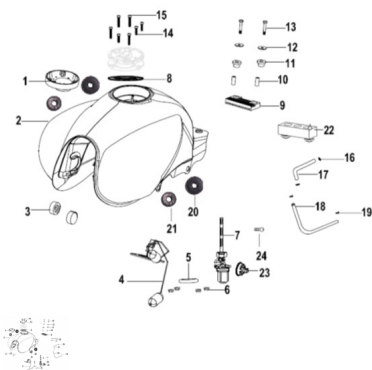

TANQUE DE COMBUSTIBLE

Calificación Sin calificación

Precio

Modificador de variación de precio

Precio base con impuestos

Precio con descuento

Precio de venta con descuento

Precio de venta

Precio de venta sin impuestos

Descuento

Cantidad de impuesto

[Haga una pregunta del producto](#)

Descripción	Ref.	Título	Código
	1	COMP.DE APOYO TAPA TANQUE DE COMB.	
	2	TANQUE DE COMBUSTIBLE - BLANCO WF	
	2	TANQUE DE COMBUSTIBLE - NEGRO BC	
	2	TANQUE DE COMBUSTIBLE - ROJO TL