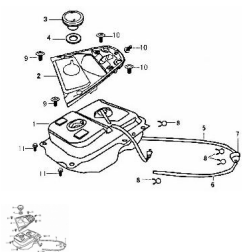

TANQUE DE COMBUSTIBLE

Calificación Sin calificación

Precio

Modificador de variación de precio

Precio base con impuestos

Precio con descuento

Precio de venta con descuento

Precio de venta

Precio de venta sin impuestos

Descuento

Cantidad de impuesto

[Haga una pregunta del producto](#)

Descripción

Ref.

Título

Código