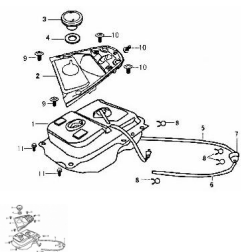

TANQUE DE COMBUSTIBLE

Calificación Sin calificación

Precio

Modificador de variación de precio

Precio base con impuestos

Precio con descuento

Precio de venta con descuento

Precio de venta

Precio de venta sin impuestos

Descuento

Cantidad de impuesto

[Haga una pregunta del producto](#)

Descripción

Ref.

Título

Código