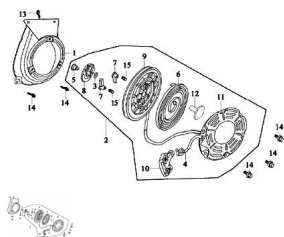

TANQUE DE COMBUSTIBLE

Calificación Sin calificación

Precio

Modificador de variación de precio

Precio base con impuestos

Precio con descuento

Precio de venta con descuento

Precio de venta

Precio de venta sin impuestos

Descuento

Cantidad de impuesto

[Haga una pregunta del producto](#)

Descripción	Ref.	Título	Código
	1	SUB	G1-19710
	1	TANQUE DE NAFTA	G1-16610
	2	TAPA TANQUE C	G1-16510
	2	BOBINA DE	G1-27300
	3	RESORTE	G1-27311
	3	SENSOR DE COMBUSTIBLE	G1-16916
	4	TUBO DES	G1-16950