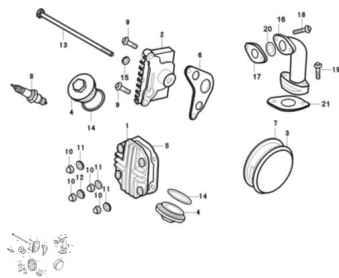

## TAPA CABEZA DE CILINDRO

Calificación Sin calificación

**Precio**

Modificador de variación de precio

Precio base con impuestos

Precio con descuento

Precio de venta con descuento

Precio de venta

Precio de venta sin impuestos

Descuento

Cantidad de impuesto

[Haga una pregunta del producto](#)

Descripción	Ref.	Título	Código
	1	TAPA CABEZA DE CILINDRO NEGRA	
	1	TAPA CABEZA DE CILINDRO GRIS	
	2	TAPA CABEZA DE CILINDRO DERECHA GRIS	
	2	TAPA CABEZA DE CILINDRO DERECHA NEGRA	
	3	TAPA	

**MOTOR : TAPA CABEZA DE CILINDRO**

---

Ref.	Título	Código	
		CABEZA DE CILINDRO	
4	TAPA DE VALVULA		
5	JUNTA TAPA CABEZA DE CILINDRO		
6	JUNTA TAPA CABEZA DE CILINDRO DERECHA.		
7	JUNTA TAPA CABEZA DE CILINDRO		
8	BUJIA		
14	O-RING TAPA DE VALVULA	39-80340	
16	TUBO DE ADMISION		
17	JUNTA CA		
20	O-RING TUBO DE ADMISION	39-80335	
21	JUNTA EMPALME CILINDRO		