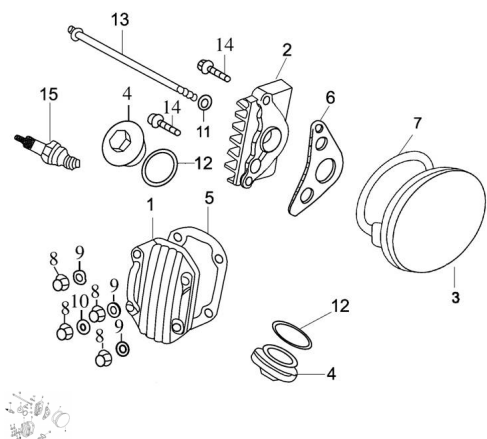

TAPA CABEZA DE CILINDRO

Calificación Sin calificación

Precio

Modificador de variación de precio

Precio base con impuestos

Precio con descuento

Precio de venta con descuento

Precio de venta

Precio de venta sin impuestos

Descuento

Cantidad de impuesto

[Haga una pregunta del producto](#)

Descripción

Ref.	Título	Código
1	TAPA FRONTAL CABEZA DE CILINDRO	250301010
2	TAPA DERECHA CABEZA DE CILINDRO	250301015
3	TAPA IZQUIERDA CABEZA DE CILINDRO	250301020
4	TAPA VALVULA	27-12243
5	JUNTA TAPA FRONTAL	250301030
6	JUNTA TAPA DERECHA CABEZA DE CILINDRO	250301035
7	JUNTA TAPA IZQUIERDA DE CILINDRO	27-12245
8	TUERCA TAPA M6	-
9	TUERCA TAPA M6	-
10	TUERCA TAPA M6	-
11	ARANDELA	250301055
12	O-RING 30.8 X 3.2 TAPA DE VALVULA	250301060
13	TORNILLO M6 X 110 FIJACION COBERTOR IZQUIERDO	250301065

MOTOR : TAPA CABEZA DE CILINDRO

	Ref.	Título		Código
14		TORNILLO M6 X 20		512006
15		BUJIA		250301080