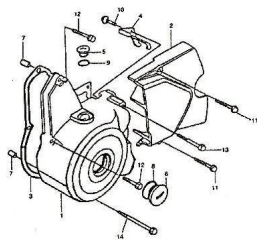

## TAPA CARTER LADO VOLANTE

Calificación Sin calificación

Cantidad de impuesto

[Haga una pregunta del producto](#)

| Descripción | Ref. | Título                                   | Código        |
|-------------|------|--|---------------|
|             | 1    | TAPA CARTER LADO VOLANTE GRIS            | 52-11400      |
|             | 1    | TAPA CARTER LADO VOLANTE NEGRO BRILLANTE | 52-11400NE    |
|             | 1    | TAPA CARTER LADO VOLANTE NEGRO MATE      | 92-11400NM    |
|             | 2    | TAPA PIÑON GRIS                          | 52-11451      |
|             | 2    | TAPA PIÑON NEGRO BRILLANTE               | 52-11451NE    |
|             | 2    | TAPA PIÑON NEGRO MATE                    | 92-11451NM    |
|             | 3    | JUNTA                                    | 52-11419      |
|             | 4    | GRAMPA                                   | 52-31371      |
|             | 5    | TUERCA                                   | 52-11413      |
|             | 6    | TUERCA                                   | 52-11412      |
|             | 7    | PERNO                                    | 52-11318      |
|             | 8    | O-RING 27X2,0                            | 52-11415      |
|             | 9    | O-RING 18X3                              | 52-11414      |
|             | 10   | TORNILLO M6X16                           | 52-GB/T 16674 |
|             | 11   | TORNILLO M6X16                           | 52-GB/T 16674 |
|             | 12   | TORNILLO M6X16                           | 52-GB/T 16674 |
|             | 13   | TORNILLO M6X16                           | 52-GB/T 16674 |
|             | 14   | TORNILLO M6X16                           | 52-GB/T 16674 |