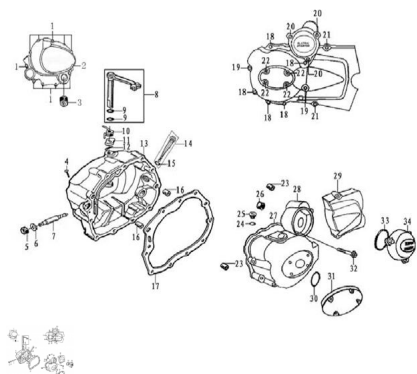

## TAPA CARTER LADO VOLANTE - EMBRAGUE

Rating: Not Rated Yet

**Price:**

Variant price modifier:

Base price with tax:

Price with discount:

Salesprice with discount:

Sales price:

Sales price without tax:

Discount:

Tax amount:

[Ask a question about this product](#)

Description	Ref.	Título	Código
	1	TORNILLO M6 X 40	57-B1667
	2	TORNILLO M6 X 40	57-B1667
	3	VENTANA CHEQUEO NIVEL ACEITE	57-12426
	4	TORNILLO M5 X 25	57-B0082
	5	RETEN 6,5 X 14,5 X 7	57-90307
	6		57-93301
	7	EJE	57-87301
	8	PALANCA DE EMBRA	57-2242A

Ref.	Título	Código
		GUE CON EJE
9	O-RING 33,5 X 3	57-90101
10	RESORTE EJE PALANCA DE EMBRA GUE	57-22427
11	LEVA PALANCA DE CAMBIOS	57-22429
12	CHAVETA PALANCA DE EMBRA GUE	57-91523
13	TAPA CARTER LADO EMB RAGUE	57-12421
14	VARILLA	57-14301
15	O-RING 33,5 X 3	57-90101
16	PERNO 10 X 1,6	57-91521
17	JUNTA TAPA CARTER LADO EMB RAGUE	57-90206
18	TORNILLO M6 X 40	57-B1667
19	TORNILLO M6 X 40	57-B1667
20	TORNILLO M6 X 40	57-B1667
21	TORNILLO M6 X 40	57-B1667
22	TORNILLO M6 X 12	57-B0081
23	PERNO 10 X 1,6	57-91521
24	O-RING 33,5 X 3	57-90101
25	TAPON VENTANA PUESTA A PUNTO	57-12303
26		57-92102
27	JUNTA TAPA CARTER LADO VOLANTE	57-90204
28	TAPA FRONTAL,	57-12301

Ref.	Título	Código	
29	TAPA CUBRE PIÑON	57-12302	
30	O-RING 33,5 X 3	57-90101	
31	TAPA EST AMPADA DE MARCA	57-12307	
32	TORNILLO M6 X 40	57-B1667	
33	O-RING 33,5 X 3	57-90101	
34	CUBRE SO LENOIDE DE	57-12308	