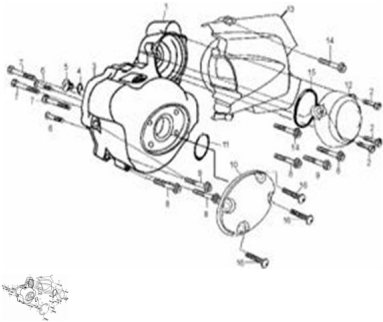

TAPA CARTER LADO VOLANTE

Calificación Sin calificación

Precio

Modificador de variación de precio

Precio base con impuestos

Precio con descuento

Precio de venta con descuento

Precio de venta

Precio de venta sin impuestos

Descuento

Cantidad de impuesto

[Haga una pregunta del producto](#)

Descripción	Ref.	Título	Código
	1	TAPA CARTER LADO VOLANTE	74-11040
	2	TORNILLO M8x25	74-38014
	3	JUNTA TAPA CARTER LADO VOLANTE	74-11042
	4		74-38084
	5	VENTANA PUESTA A PUNTO	74-11044
	6	TORNILLO M8x25	74-38014
	7	TORNILLO	74-38014

MOTOR : TAPA CARTER LADO VOLANTE

Ref.	Título	Código
		M8x25
8	TORNILLO M8x25	74-38014
9	TORNILLO M8x25	74-38014
10	PLACA ES TAMPADA MARCA	74-11043
11		74-38084
12	TAPA ENG RANAJE	74-11046
13	TAPA PIÑON	74-11052
14	TORNILLO M8x25	74-38014
15		74-38084
16	TORNILLO M8x25	74-38014