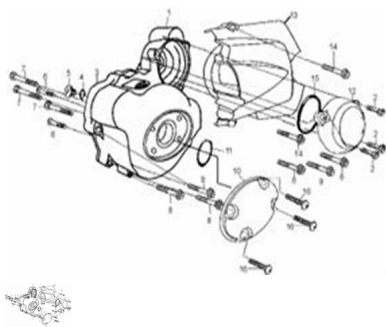

TAPA CARTER LADO VOLANTE

Calificación Sin calificación

Precio

Modificador de variación de precio

Precio base con impuestos

Precio con descuento

Precio de venta con descuento

Precio de venta

Precio de venta sin impuestos

Descuento

Cantidad de impuesto

[Haga una pregunta del producto](#)

Descripción	Ref.	Título	Código
	1	TAPA CARTER LADO VOLANTE	74-11040
	2	TORNILLO M8x25	74-38014
	3	JUNTA TAPA CARTER LADO VOLANTE	74-11042
	4		74-38084
	5	VENTANA PUESTA A PUNTO	74-11044
	6	TORNILLO M8x25	74-38014
	7	TORNILLO	74-38014

MOTOR : TAPA CARTER LADO VOLANTE

Ref.	Título	Código
		M8x25
8	TORNILLO M8x25	74-38014
9	TORNILLO M8x25	74-38014
10	PLACA ES TAMPADA MARCA	74-11043
11		74-38084
12	TAPA ENG RANAJE	74-11046
13	TAPA PIÑON	74-11052
14	TORNILLO M8x25	74-38014
15		74-38084
16	TORNILLO M8x25	74-38014