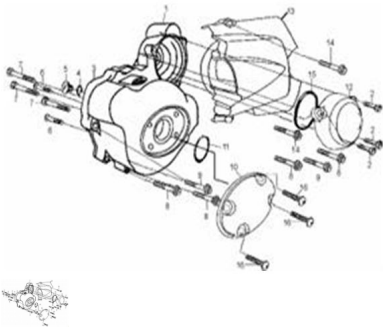

TAPA CARTER LADO VOLANTE

Calificación Sin calificación

Precio

Modificador de variación de precio

Precio base con impuestos

Precio con descuento

Precio de venta con descuento

Precio de venta

Precio de venta sin impuestos

Descuento

Cantidad de impuesto

[Haga una pregunta del producto](#)

Descripción	Ref.	Título	Código
	1	TAPA CARTER LADO VOLANTE	74-11040
	2	TORNILLO M8x25	74-38014
	3	JUNTA TAPA CARTER LADO VOLANTE	74-11042
	4		74-38084
	5	VENTANA PUESTA A PUNTO	74-11044
	6	TORNILLO M8x25	74-38014
	7	TORNILLO	74-38014

MOTOR : TAPA CARTER LADO VOLANTE

Ref.	Título	Código
		M8x25
8	TORNILLO M8x25	74-38014
9	TORNILLO M8x25	74-38014
10	PLACA ES TAMPADA MARCA	74-11043
11		74-38084
12	TAPA ENG RANAJE	74-11046
13	TAPA PIÑON	74-11052
14	TORNILLO M8x25	74-38014
15		74-38084
16	TORNILLO M8x25	74-38014