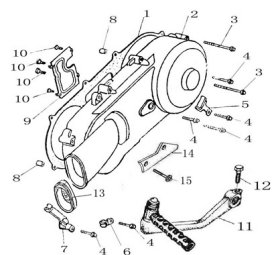

TAPA CARTER LADO VOLANTE

Calificación Sin calificación

Precio

Modificador de variación de precio

Precio base con impuestos

Precio con descuento

Precio de venta con descuento

Precio de venta

Precio de venta sin impuestos

Descuento

Cantidad de impuesto

[Haga una pregunta del producto](#)

Descripción

Ref.	Título	Código
1	JUNTA TAPA CARTER IZQ.	137-52T-1-506
2	TAPA CARTER IZQ.	137-52T-1-501
3	TORNILLO M6X65	137-GBT1667411
4	TORNILLO M6X40	137-GBT1667412
5	SOPORTE CABLE DE FRENO	137-52T-1-505
6	SOPORTE DE RETORNO CARB.	137-52T-1-503
7	SOPORTE CABLE DE ACELERADOR	137-52T-1-504
8	PERNO 8X14	137-52T-1-112
9	Placa guia	137-52T-1-502

MOTOR : TAPA CARTER LADO VOLANTE

	Ref.	Título	Código
10		TORNILLO ST4,2X8	137-GB/T 845
11		PALANCA DE ARRANQUE	137-52T-4-208
12		TORNILLO M6X25	137-GB/T 16674
13		Placa guia	137-52T-1-502
14		Placa guia	137-52T-1-507
15		TORNILLO M6X25	137-GB/T 16674