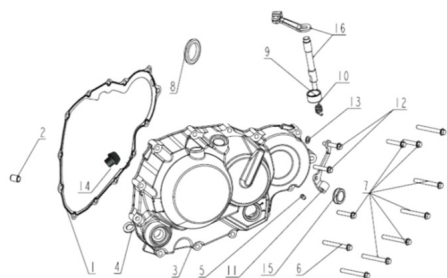

TAPA DE EMBRAGUE (RKV)

Calificación Sin calificación

Precio

Modificador de variación de precio

Precio base con impuestos

Precio con descuento

Precio de venta con descuento

Precio de venta

Precio de venta sin impuestos

Descuento

Cantidad de impuesto

[Haga una pregunta del producto](#)

Descripción	Ref.	Título	Código
	3A	TAPA DE EMBRAGUE	
	1	JUNTA TAPA DE EMBRAGUE	
	2	GUIAS	
	4	O	
	5	SELLO DE ACEITE	

Ref.	Título	Código
6	TORNILLO M6X48	
7	TORNILLO M6X38	
8	RETEN 16X28X7	
9	SELLO DE ACEITE	
10	RESORTE DE EMBRA GUE	
11	PASA CABLE DE	
12	TORNILLO M6x40	
13		
14		
15		
16		