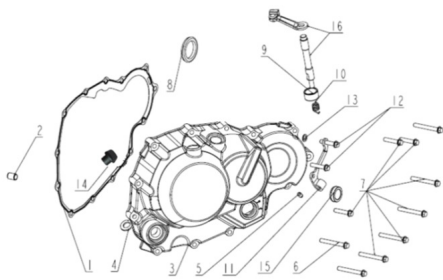

TAPA DE EMBRAGUE (RKV)

Calificación Sin calificación

Precio

Modificador de variación de precio

Precio base con impuestos

Precio con descuento

Precio de venta con descuento

Precio de venta

Precio de venta sin impuestos

Descuento

Cantidad de impuesto

[Haga una pregunta del producto](#)

Descripción	Ref.	Título	Código
	3A	TAPA DE EMBRAGUE	
	1	JUNTA TAPA DE EMBRAGUE	
	2	GUIAS	
	4	O	
	5	SELLO DE ACEITE	

Ref.	Título	Código
6	TORNILLO M6X48	
7	TORNILLO M6X38	
8	RETEN 16X28X7	
9	SELLO DE ACEITE	
10	RESORTE DE EMBRA GUE	
11	PASA CABLE DE	
12	TORNILLO M6x40	
13		
14		
15		
16		