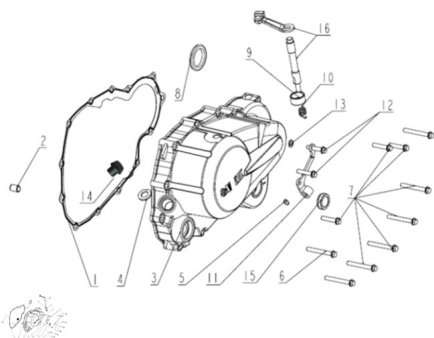

## TAPA DE EMBRAGUE (TX TXM)

Calificación Sin calificación

**Precio**

Modificador de variación de precio

Precio base con impuestos

Precio con descuento

Precio de venta con descuento

Precio de venta

Precio de venta sin impuestos

Descuento

Cantidad de impuesto

[Haga una pregunta del producto](#)

Descripción	Ref.	Título	Código
	1	JUNTA TAPA DE E MBRAGUE	
	2	GUIAS	
	3	TAPA DE E MBRAGUE	
	4	O	
	5	SELLO DE ACEITE	

Ref.	Título	Código
6	TORNILLO M6X48	
7	TORNILLO M6X38	
8	RETEN 16X28X7	
9	SELLO DE ACEITE	
10	RESORTE DE EMBRA GUE	
11	PASA CABLE DE	
12	TORNILLO M6x40	
13		
14		
15		
16		