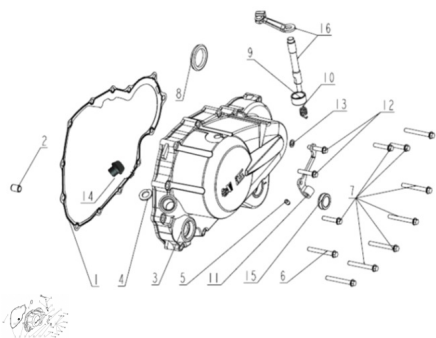

## TAPA DE EMBRAGUE (TX TXM)

Calificación Sin calificación

**Precio**

Modificador de variación de precio

Precio base con impuestos

Precio con descuento

Precio de venta con descuento

Precio de venta

Precio de venta sin impuestos

Descuento

Cantidad de impuesto

[Haga una pregunta del producto](#)

Descripción	Ref.	Título	Código
	1	JUNTA TAPA DE E MBRAGUE	
	2	GUIAS	
	3	TAPA DE E MBRAGUE	
	4	O	
	5	SELLO DE ACEITE	

Ref.	Título	Código
6	TORNILLO M6X48	
7	TORNILLO M6X38	
8	RETEN 16X28X7	
9	SELLO DE ACEITE	
10	RESORTE DE EMBRA GUE	
11	PASA CABLE DE	
12	TORNILLO M6x40	
13		
14		
15		
16		