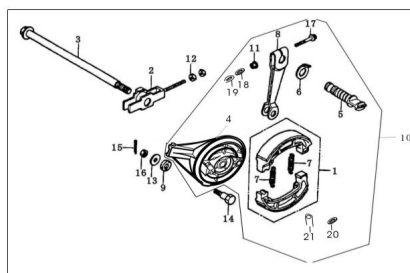

TAPA DE MAZA TRASERA

Calificación Sin calificación

Precio

Modificador de variación de precio

Precio base con impuestos

Precio con descuento

Precio de venta con descuento

Precio de venta

Precio de venta sin impuestos

Descuento

Cantidad de impuesto

[Haga una pregunta del producto](#)

Descripción	Ref.	Título	Código
	1	C ONJ, ZAPATA DE FRENO TRASERO	74-29095
	2	AJUSTE DE CADENA GUIA	74-31143
	4	CUBIERTA DE FRENO TRASERO	74-29091
	5	LEVA DE FRENO TRASERO	74-29086
	6		74-29088
	7	RESORTE DE ZAPATA	74-38114