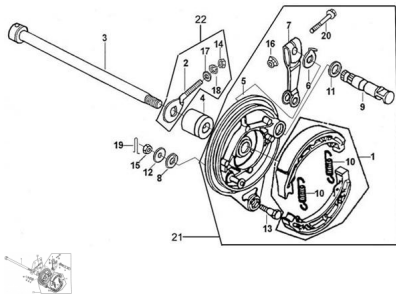

TAPA DE MAZA TRASERA

Calificación Sin calificación

Precio

Modificador de variación de precio

Precio base con impuestos

Precio con descuento

Precio de venta con descuento

Precio de venta

Precio de venta sin impuestos

Descuento

Cantidad de impuesto

[Haga una pregunta del producto](#)

Descripción

Ref.	Título	Código
1	ZAPATA DE FRENO TRASERO	50-65110
2	TENSOR DE CADENA	50-61411
3	EJE TRASERO	50-64911
4	BUJE SEPARADOR DERECHO	50-64912
5	TAPA DE MAZA TRASERO	50-65120
6	INDICADOR DE DESGASTE DE FRENOS	50-65185
7	BRAZO DE FRENO TRASERO	50-65183
8	ARANDELA M8	50-GB/T9-13
9	LEVA DE FRENO TRASERO	50-65182
10	RESORTE DE RETORNO DE BRAZO DE FRENO	50-65181
11	RETEN DE SELLO DE FRENO TRASERO	50-65184
12	ARANDELA M8	50-GB/T9-14
13	BULON M8X35	50-GB/T3-1
14	TUERCA M6	50-GB/T6-8
15	TUERCA M8	50-GB/T6-9
16	BULON M6	50-GB/T6-10
17	ARANDELA M6	50-GB/T9-15
18	ARANDELA M6	50-GB/T9-16