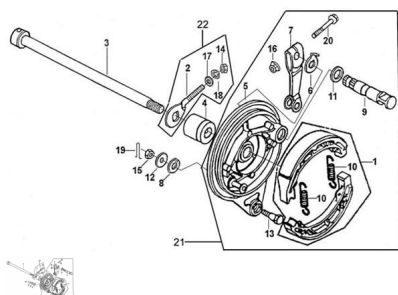

TAPA DE MAZA TRASERA

Calificación Sin calificación

Precio

Modificador de variación de precio

Precio base con impuestos

Precio con descuento

Precio de venta con descuento

Precio de venta

Precio de venta sin impuestos

Descuento

Cantidad de impuesto

[Haga una pregunta del producto](#)

Descripción

Ref.	Título	Código
1	ZAPATA DE FRENO TRASERO	50-65110
2	TENSOR DE CADENA	50-61411
3	EJE TRASERO	50-64911
4	BUJE SEPARADOR DERECHO	50-64912
5	TAPA DE MAZA TRASERO	50-65120
6	INDICADOR DE DESGASTE DE FRENOS	50-65185
7	BRAZO DE FRENO TRASERO	50-65183
8	ARANDELA M8	50-GB/T9-13
9	LEVA DE FRENO TRASERO	50-65182
10	RESORTE DE RETORNO DE BRAZO DE FRENO	50-65181
11	RETEN DE SELLO DE FRENO TRASERO	50-65184
12	ARANDELA M8	50-GB/T9-14
13	BULON M8X35	50-GB/T3-1
14	TUERCA M6	50-GB/T6-8
15	TUERCA M8	50-GB/T6-9
16	BULON M6	50-GB/T6-10
17	ARANDELA M6	50-GB/T9-15
18	ARANDELA M6	50-GB/T9-16