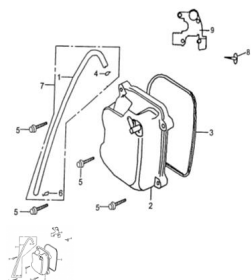

TAPA DE VALVULAS

Calificación Sin calificación

Precio

Modificador de variación de precio

Precio base con impuestos

Precio con descuento

Precio de venta con descuento

Precio de venta

Precio de venta sin impuestos

Descuento

Cantidad de impuesto

[Haga una pregunta del producto](#)

Descripción

Ref.	Título	Código
1	MANGUERA, TAPA VALVULAS	85-380740402
1	TAPA DE VALVULAS	137-52T-2-10
2	JUNTA DE TAPA DE VALVULAS	137-52T-2-104
2	TAPA CABEZA DE CILINDRO	85-120220006
3	JUNTA , TAPA CABEZA DE CILINDRO	85-380840358
3	SOPORTE DE MANGERA TAPA DE VALVULAS	137-52T-2-103
4	TORNILLO M6X22	137-GB/T166741
4	ABRAZADERA	85-380950150
5	TORNILLO M6X25	85-380140102
5	ABRAZADERA	137-52T-2-106
6	MANGUERA TAPA VALVULAS	137-52T-2-105
6	ABRAZADERA	85-380950151
7	CONJUNTO MANGUERA TAPA VALVULAS	85-110270010
7	ABRAZADERA	137-52T-2-1031
8	ENCHUFE MANGUERA	137-52T-2-102
8	TORNILLO ST4.2X8	85-380310104
9	SOPORTE MANGUERA TAPA VALVULAS	85-380940324
9	TORNILLO ST4.2X8	137-GB/T 845