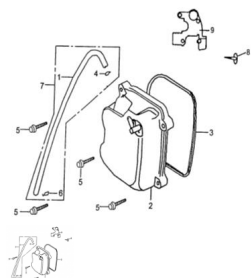

TAPA DE VALVULAS

Calificación Sin calificación

Precio

Modificador de variación de precio

Precio base con impuestos

Precio con descuento

Precio de venta con descuento

Precio de venta

Precio de venta sin impuestos

Descuento

Cantidad de impuesto

[Haga una pregunta del producto](#)

Descripción

Ref.	Título	Código
1	MANGUERA, TAPA VALVULAS	85-380740402
1	TAPA DE VALVULAS	137-52T-2-10
2	JUNTA DE TAPA DE VALVULAS	137-52T-2-104
2	TAPA CABEZA DE CILINDRO	85-120220006
3	JUNTA , TAPA CABEZA DE CILINDRO	85-380840358
3	SOPORTE DE MANGERA TAPA DE VALVULAS	137-52T-2-103
4	TORNILLO M6X22	137-GB/T166741
4	ABRAZADERA	85-380950150
5	TORNILLO M6X25	85-380140102
5	ABRAZADERA	137-52T-2-106
6	MANGUERA TAPA VALVULAS	137-52T-2-105
6	ABRAZADERA	85-380950151
7	CONJUNTO MANGUERA TAPA VALVULAS	85-110270010
7	ABRAZADERA	137-52T-2-1031
8	ENCHUFE MANGUERA	137-52T-2-102
8	TORNILLO ST4.2X8	85-380310104
9	SOPORTE MANGUERA TAPA VALVULAS	85-380940324
9	TORNILLO ST4.2X8	137-GB/T 845