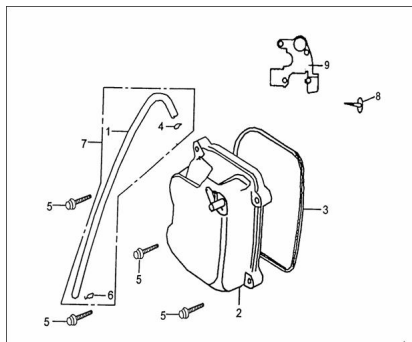

## TAPA DE VALVULAS

Calificación Sin calificación

**Precio**

Modificador de variación de precio

Precio base con impuestos

Precio con descuento

Precio de venta con descuento

Precio de venta

Precio de venta sin impuestos

Descuento

Cantidad de impuesto

[Haga una pregunta del producto](#)

Descripción

	Ref.	Título	Código
1		MANGUERA, TAPA VALVULAS	85-380740402
2		TAPA CABEZA DE CILINDRO	85-120220006
3		JUNTA , TAPA CABEZA DE CILINDRO	85-380840358
4		ABRAZADERA	85-380950150
5		TORNILLO M6X25	85-380140102
6		ABRAZADERA	85-380950151
7		CONJUNTO MANGUERA TAPA VALVULAS	85-110270010
8		TORNILLO ST4.2X8	85-380310104
9		SOPORTE MANGUERA TAPA VALVULAS	85-380940324