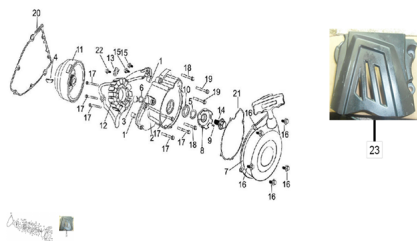

TAPA LADO VOLANTE

Calificación Sin calificación

Precio

Modificador de variación de precio

Precio base con impuestos

Precio con descuento

Precio de venta con descuento

Precio de venta

Precio de venta sin impuestos

Descuento

Cantidad de impuesto

[Haga una pregunta del producto](#)

Descripción

	Ref.	Título		Código
1		BUJE GUIA		81-11118/172FMM
2		TAPA LADO VOLANTE		81-11411
3		TAPON VISOR M12X1,25X10		81-11412/172FMM
4		CHAVETA		81-13118/172FMM
5		O-RING17x3,1		81-15612/172FMM
6		ARANDELA 12,2X16X12		81-11413/172FMM
7		TAPA DE ARRANQUE		81-26300
8		ARANDELA DENTADA		81-26370
9		MANGA DE ARRANQUE		81-26378

MOTOR : TAPA LADO VOLANTE

	Ref.	Titulo		Código
10		RETEN 28X40X7		81-26390
11		ROTOR		81-31102/172FMM
12		STATOR		81-31210/172FMM
13		LAMINA		81-31213/172FMM
14		TORNILLO 10X1,25X40		81-31311/2V68FMQ
15		TORNILLO M 5X10		81-GB/T5783
16		TORNILLO M6X15		81-GB/T16674.1
17		TORNILLO M6X15		81-GB/T16674.1
18		TORNILLO M6X15		81-GB/T16674.1
19		TORNILLO M6X15		81-GB/T16674.1
20		JUNTA TAPA		81-11419
21		JUNTA		81-26319
22		TORNILLO M 5X10		81-GB/T5783
23		TAPA PIÑON ZTT 250 SUPER MOTARD		81-80100