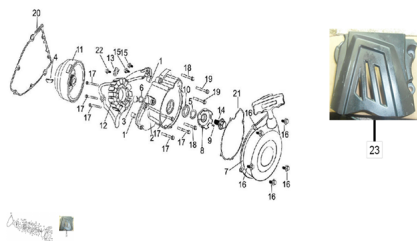

TAPA LADO VOLANTE

Calificación Sin calificación

Precio

Modificador de variación de precio

Precio base con impuestos

Precio con descuento

Precio de venta con descuento

Precio de venta

Precio de venta sin impuestos

Descuento

Cantidad de impuesto

[Haga una pregunta del producto](#)

Descripción

	Ref.	Título		Código
1		BUJE GUIA		81-11118/172FMM
2		TAPA LADO VOLANTE		81-11411
3		TAPON VISOR M12X1,25X10		81-11412/172FMM
4		CHAVETA		81-13118/172FMM
5		O-RING17x3,1		81-15612/172FMM
6		ARANDELA 12,2X16X12		81-11413/172FMM
7		TAPA DE ARRANQUE		81-26300
8		ARANDELA DENTADA		81-26370
9		MANGA DE ARRANQUE		81-26378

MOTOR : TAPA LADO VOLANTE

	Ref.	Título		Código
10		RETEN 28X40X7		81-26390
11		ROTOR		81-31102/172FMM
12		STATOR		81-31210/172FMM
13		LAMINA		81-31213/172FMM
14		TORNILLO 10X1,25X40		81-31311/2V68FMQ
15		TORNILLO M 5X10		81-GB/T5783
16		TORNILLO M6X15		81-GB/T16674.1
17		TORNILLO M6X15		81-GB/T16674.1
18		TORNILLO M6X15		81-GB/T16674.1
19		TORNILLO M6X15		81-GB/T16674.1
20		JUNTA TAPA		81-11419
21		JUNTA		81-26319
22		TORNILLO M 5X10		81-GB/T5783
23		TAPA PIÑON ZTT 250 SUPER MOTARD		81-80100