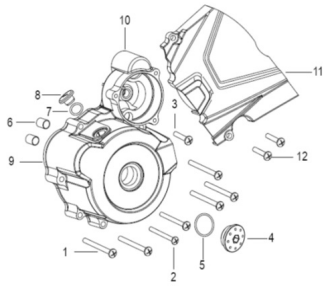

TAPA MAGNETO (RKV)

Calificación Sin calificación

Precio

Modificador de variación de precio

Precio base con impuestos

Precio con descuento

Precio de venta con descuento

Precio de venta

Precio de venta sin impuestos

Descuento

Cantidad de impuesto

[Haga una pregunta del producto](#)

Descripción	Ref.	Título	Código
	1	TORNILLO M6x40	
	2	TORNILLO M6x50	
	3	TORNILLO M6x25	
	4	TAPA GRIS	
	5	O RING	

Ref.	Título	Código
6	GUIA	
7	O RING13.8 x 2,5	
8	TAPON GRIS	
9	JUNTA DE MAGNETO	
10	TAPA MAGNETO GRIS	
11	CUBRE PIÑON GRIS	
12	TORNILLO M6X28	