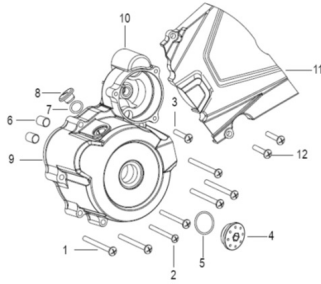

TAPA MAGNETO (RKV)

Calificación Sin calificación

Precio

Modificador de variación de precio

Precio base con impuestos

Precio con descuento

Precio de venta con descuento

Precio de venta

Precio de venta sin impuestos

Descuento

Cantidad de impuesto

[Haga una pregunta del producto](#)

Descripción	Ref.	Título	Código
	1	TORNILLO M6x40	
	2	TORNILLO M6x50	
	3	TORNILLO M6x25	
	4	TAPA GRIS	
	5	O RING	

Ref.	Título	Código
6	GUIA	
7	O RING13.8 x 2,5	
8	TAPON GRIS	
9	JUNTA DE MAGNETO	
10	TAPA MAGNETO GRIS	
11	CUBRE PIÑON GRIS	
12	TORNILLO M6X28	